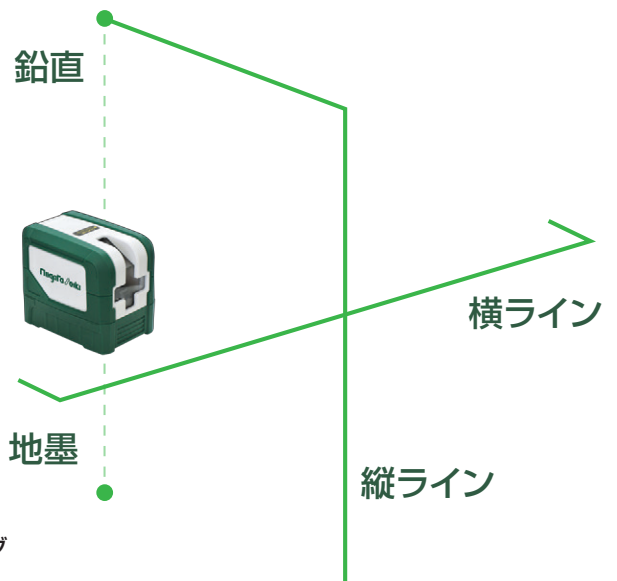

天まで届く緑の斬撃

緑墨

RYOKU-ZUMI

持ち運びに便利なコンパクトサイズに
本格的な機能を備えた
プロ仕様レーザー墨出し器

其の壹 緑レーザーで見やすい

其の貳 本体真上までラインが届く

其の参 鉛直・地墨ポイントが出る

セット
内容

本体

L型ベース

収納バッグ

レーザー種類 可視光半導体レーザー

レーザー出力 1mW以下 (クラス2)

レーザー波長 520nm

ライン・ポイント 水平・垂直ライン…5mで±1.5mm以内*

精度 鉛直ポイント…5mで±2.5mm以内*

ライン幅 5mで2mm以内*

レーザー放射角度 水平…110° 垂直…120° *

レーザー認識距離 20m

自動補正範囲 3° ±1°

制動方式 マグネット式制動

使用可能温度 0~40°C

使用電池 単3形乾電池×2本 (別売)

※レーザーラインの能力は使用環境により低下する場合があります。